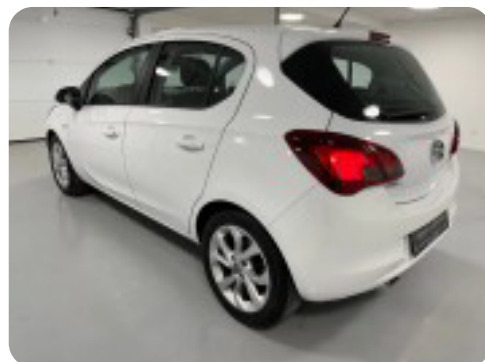

Specifikationer

Km
103.000

Km/l
22,7

1. registrering
Oktober 2015

Modelår
2015

Nypris
DKK 180.393,-

HK / Nm
90 HK / 170 Nm

Type
Halvkombi

0-100 km/t
11,9 sek

Tophastighed
180 km/t

Drivmiddel
Benzin

Trækjul
Forhjul

Tank
45 l

Grøn ejeravgift
DKK 780,- / årligt

Gear
Manuelt gear

Gear
6 gear

Opel Corsa

T 90 Sport

Solgt

Billeder (14)

Se flere billeder på: stjernegaardensbiler.dk/biler/opel-corsa-t-90-sport-0yskxblydch

Udstyrsliste (24)

A

ABS bremses Aircondition Alufælge Antispin Auto nedblændelig bakspejl Automatisk lys