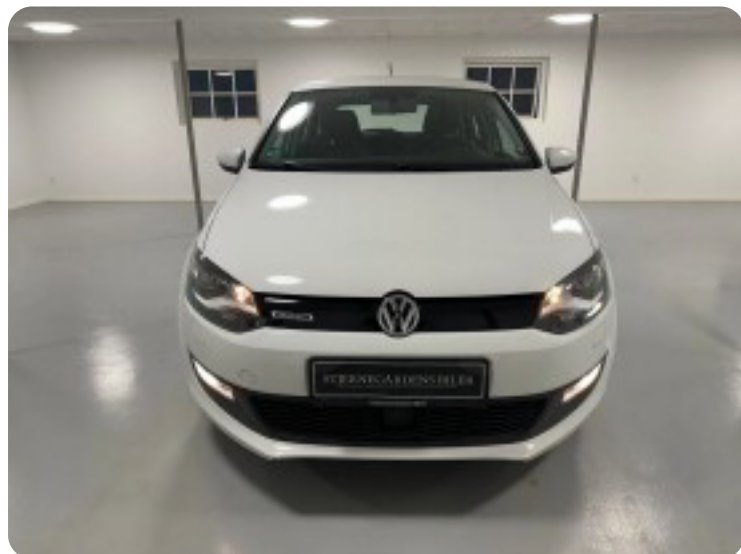

Specifikationer

Km
86.000

Km/l
24,4

1. registrering
April 2016

Modelår
2016

Nypris
DKK 173.700,-

HK / Nm
95 HK / 160 Nm

Type
Halvkombi

0-100 km/t
10,5 sek

Tophastighed
191 km/t

Drivmiddel
Benzin

Trækjul
Forhjul

Tank
45 l

Grøn ejeravgift
DKK 840,- / årligt

Geartype
Manuelt gear

Gear
5 gear

VW Polo

TSi 95 BlueMotion

Solgt

Billeder (14)

Se flere billeder på: stjernaardensbiler.dk/biler/vw-polo-tsi-95-bluemotion-rlell8rggyj

Udstyrsliste (19)

A

ABS bremses Aircondition Anhængertræk Antispin Armlæn Auto. start/stop