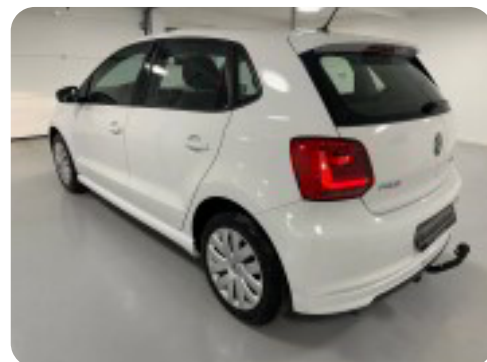

Specifikationer

Km
86.000

Km/l
24,4

1. registrering
April 2016

Modelår
2016

Nypris
DKK 173.700,-

HK / Nm
95 HK / 160 Nm

Type
Halvkombi

0-100 km/t
10,5 sek

Tophastighed
191 km/t

Drivmiddel
Benzin

Trækjul
Forhjul

Tank
45 l

Grøn ejeravgift
DKK 840,- / årligt

Geartype
Manuelt gear

Gear
5 gear

VW Polo

TSi 95 BlueMotion

Solgt

Billeder (14)

Se flere billeder på: stjernaardensbiler.dk/biler/vw-polo-tsi-95-bluemotion-rlell8rggyj

Udstyrsliste (19)

A

ABS bremses Aircondition Anhængertræk Antispin Armlæn Auto. start/stop