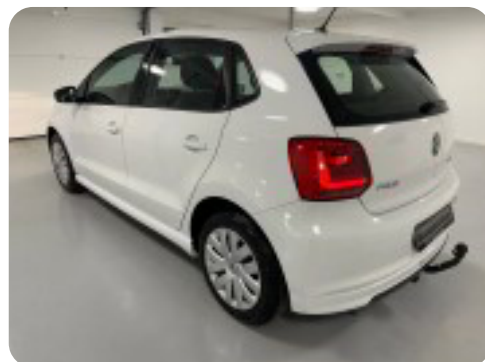

Specifikationer

Km
86.000

Km/l
24,4

1. registrering
April 2016

Modelår
2016

Nypris
DKK 173.700,-

HK / Nm
95 HK / 160 Nm

Type
Halvkombi

0-100 km/t
10,5 sek

Tophastighed
191 km/t

Drivmiddel
Benzin

Trækjul
Forhjul

Tank
45 l

Grøn ejeravgift
DKK 840,- / årligt

Geartype
Manuelt gear

Gear
5 gear

VW Polo

TSi 95 BlueMotion

Solgt

Billeder (14)

Se flere billeder på: stjernaardensbiler.dk/biler/vw-polo-tsi-95-bluemotion-rlell8rggyj

Udstyrsliste (19)

A

ABS bremses Aircondition Anhængertræk Antispin Armlæn Auto. start/stop