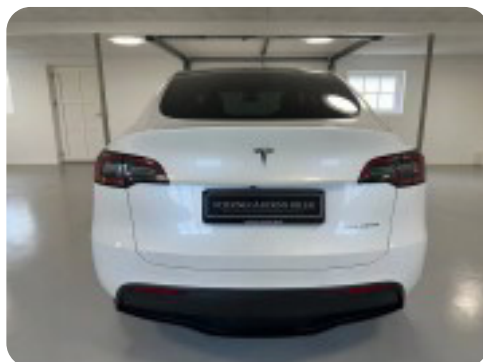

Specifikationer

Km
59.000

Rækkevidde
533 km

1. registrering
September 2022

Modelår
2022

Nypris
DKK 546.020,-

HK / Nm
514 HK

Type
CUV

0-100 km/t
4,7 sek

Tophastighed
217 km/t

Drivmiddel
El

Trækhjul
4 hjul

Tank

Grøn ejeravgift

Geartype
Automatgear

Gear

Tesla Model Y

Long Range AWD

Solgt

Billeder (16)

Se flere billeder på: stjernegaardensbiler.dk/biler/tesla-model-y-long-range-awd-mgunzdhti1s

Udstyrsliste (40)

A

ABS bremses Adaptiv fartpilot Aftagelig anhængertræk Alufælge Armlæn
Auto nedblændelig bakspejl Automatgear Automatisk fjernlys Automatisk lys