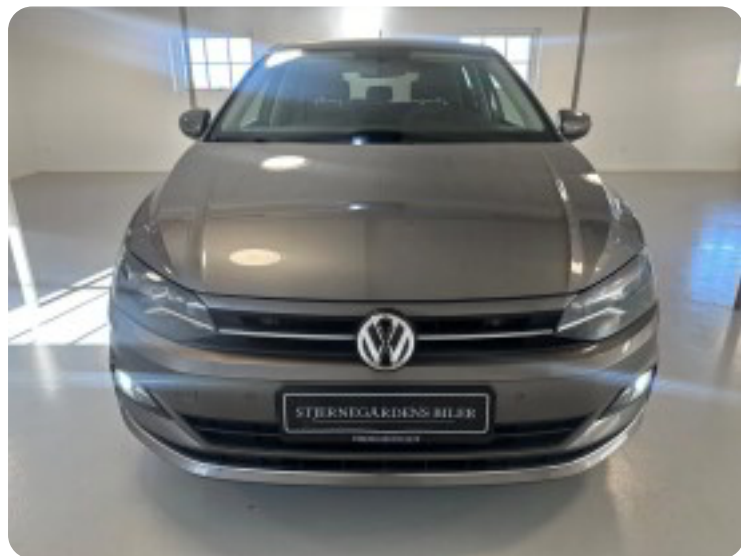

Grøn ejeravgift

DKK 1.360,- / årligt

Geartype

Automatgear

Gear

7 gear

VW Polo

TSi 115 Highline DSG

Solgt

Billeder (17)

Se flere billeder på: stjernaardensbiler.dk/biler/vw-polo-tsi-115-highline-dsg-xomzh9kfeuj

Udstyrsliste (36)

A

ABS bremses Adaptiv fartpilot Alufælge Android Auto Antispin Apple CarPlay Armlæn
Auto nedblændelig bakspejl Auto. start/stop Automatgear Automatisk lys