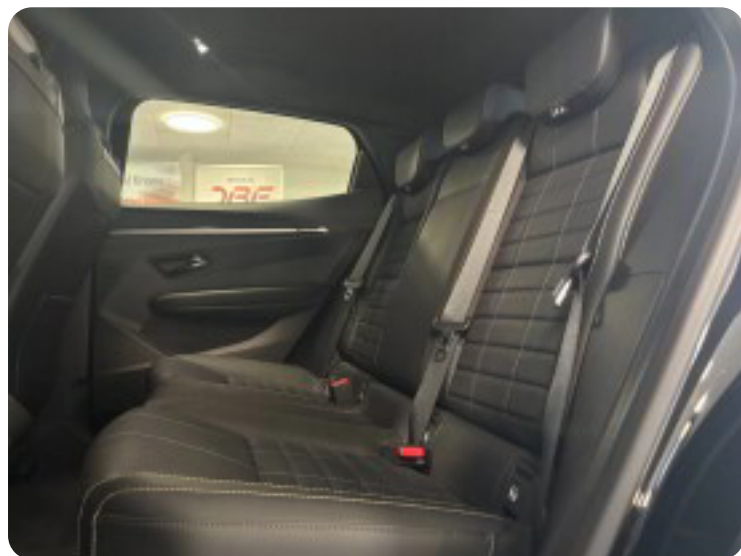

Renault Megane E-Tech

Iconic

Solgt

Billeder (18)

Se flere billeder på: stjernegaardensbiler.dk/biler/renault-megane-e-tech-iconic-ksc5efp9jwz

Udstyrsliste (53)

A

ABS bremses Adaptiv fartpilot Aftagelig anhængertræk Alufælge Android Auto Anhængertræk
Antispin Apple CarPlay Auto nedblændelig bakspejl Automatgear Automatisk fjernlys
Automatisk lys Automatisk nødbremse Automatisk parkeringsystem